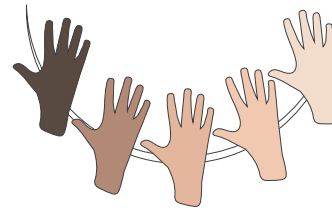

الحمامة والغصن = يرمز الى السلام والتسامح  
والتسامح يولد السلام

الايدي المختلفة = يرمز الى الوحدة بين جميع  
الاجناس والاعراق  
وإن التسامح مطلب الجميع

اللون الاخضر = يرمز الى للخير والسلام

الخط  
DIN Next LT Arabic

اللون  
#00A79D

**Pigeon and branch** = It symbolizes peace and tolerance  
Tolerance begets peace

**Different hands** = It symbolizes unity among all races and ethnicities  
Tolerance is what everyone wants

**Green color** = It symbolizes good and peace

Font  
DIN Next LT Arabic

Color  
#00A79D